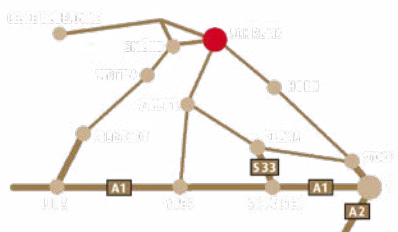

WARLAMIS

Jubiläumsausstellung
der Künstler und
Museumsgründer
Heide und Makis Warlamis

Österreichisches
Museumsgütesiegel

ÖFFNUNGSZEITEN 2022/23
bis 15. Jänner 2023

März - Juni, Sept: Di - So, Ftg 10-17
Juli, August: täglich 10 - 18
Okt. - Jänner: Mi - So, Ftg 10 - 17

Gruppen nach Voranmeldung.
Änderungen vorbehalten.

DAS KUNSTMUSEUM WALDVIERTEL & SKULPTURENPARK

Mühlgasse 7a, 3943 Schrems
T: 02853 72888, F: 72888-22
info@daskunstmuseum.at
www.daskunstmuseum.at

PROGRAMME DES MUSEUMS

Ausstellungen, Erlebnisführungen,
Workshops, Kreativakademie, Vorträge,
Lesungen, musikalische Events,
Skulpturenpark, Galerie, Café, Shop

Aktiv, innovativ, sympathisch und ungewöhnlich. Hier können Kinder, Jugendliche, Familien, Kunstinteressierte und Liebhaber schöner Produkte vieles entdecken. Kunst, Kreativität, Design, Architektur und die Natur des Waldviertels verschmelzen an diesem Ort zu einem Gesamtkunstwerk auf 12.000 m². Jährlich neue erlebnisreiche Thementausstellungen, Führungen durch die Ausstellung und den Park, die professionellen Kreativkurse für Kinder und Erwachsene, die Kreativakademie, Events und Veranstaltungen begleiten Sie in die inspirierende Welt der Kunst. Heide Warlamis und das leitende Künstlersteam laden Sie herzlich ein!