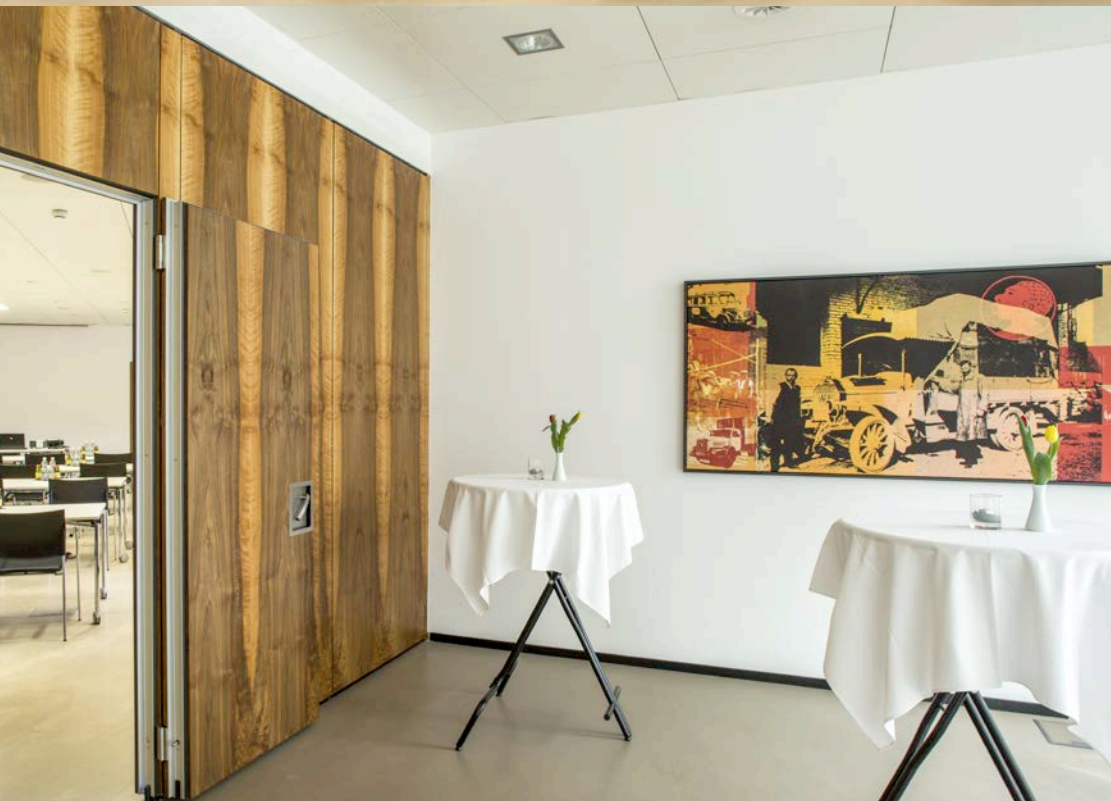

Die wohlklingenden Namen unserer Seminarräumlichkeiten verraten es: Tagungen im Raum „Gambrinus“ oder Raum „Braumeister“ schließen Biererlebnisse ein. Die zwei Seminarräume in der Mohren Biererlebniswelt bieten Platz für bis zu 100 Personen. Jede Veranstaltung wird individuell konzipiert und von unseren Veranstaltungsplanern umgesetzt. Kaffeepause auf der Dachterrasse mit Leckereien aus der Mohrenküche oder ein bieriges 3-Gängemenü zur Stärkung eines intensiven Seminartages. Das Biererlebnis ist gewiss.