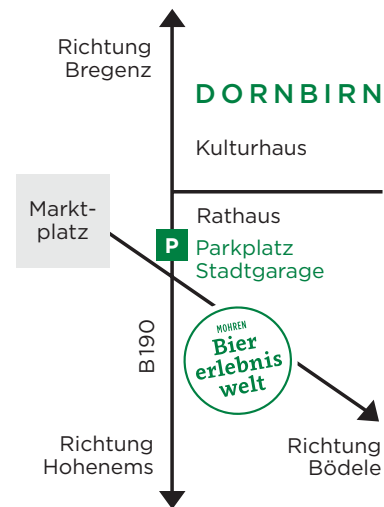

Öffnungszeiten Museum

Do 10–20 Uhr
Fr, Sa 10–18 Uhr
So 10–17 Uhr

Letzter Einlass 30 Minuten
vor Schließung.

Öffnungszeiten s'Lädele

Mo bis Fr 9–12 Uhr
13:30–17 Uhr
Sa 9–12 Uhr

Anschrift

Mohrenbrauerei Vertriebs KG
Dr.-Waibel-Straße 2, A-6850 Dornbirn
erlebniswelt@mohrenbrauerei.at
Tel.: +43 (5572) 37 77 0

Parkmöglichkeiten

In der Stadtgarage Dornbirn

Weitere Informationen
www.mohrenbrauerei.at